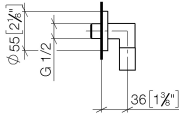

## EDITION PRO Wandanschlussbogen - Chrom

---

28 450 626

- Brauseabgang 3/8"
- Rosette Ø 55 mm
- Anschluss 1/2"

Eigensicher gegen Rückfließen.

	Chrom	28 450 626-00
	Schwarz matt	28 450 626-33
	Chrom gebürstet	28 450 626-93

## EDITION PRO Wandanschlussbogen - Chrom

---

28 450 626

mm [inches]

### Ersatzteilstückliste

Nr.	Artikelnummer	Benennung	Verbaumenge	Lieferzeit
1	90 14 10 026 00 90	Dichtung	1	2
2	09 27 22 503-00	Rosette	1	10
3	09 16 01 014 90	Ring	1	2
4	90 23 01 141 00 90	Rueckflussverhinderer	1	2
5	09 11 03 036-00	Anschluss	1	10
6	90 21 02 069 00-00	Haube	1	10