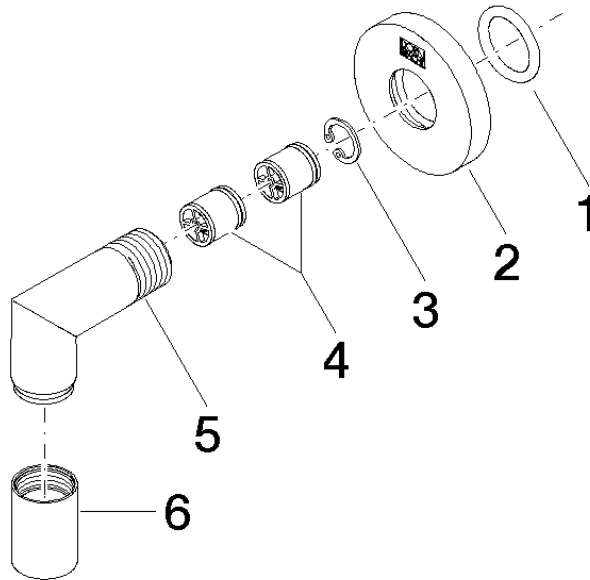

## EDITION PRO Wandanschlussbogen - Chrom

---

28 450 626

- Brauseabgang 3/8"
- Rosette Ø 55 mm
- Anschluss 1/2"

Eigensicher gegen Rückfließen.

	Chrom	28 450 626-00
	Schwarz matt	28 450 626-33
	Chrom gebürstet	28 450 626-93

## EDITION PRO Wandanschlussbogen - Chrom

---

28 450 626

mm [inches]

### Ersatzteilstückliste

Nr.	Artikelnummer	Benennung	Verbaumenge	Lieferzeit
1	90 14 10 026 00 90	Dichtung	1	2
2	09 27 22 503-00	Rosette	1	10
3	09 16 01 014 90	Ring	1	2
4	90 23 01 141 00 90	Rueckflussverhinderer	1	2
5	09 11 03 036-00	Anschluss	1	10
6	90 21 02 069 00-00	Haube	1	10